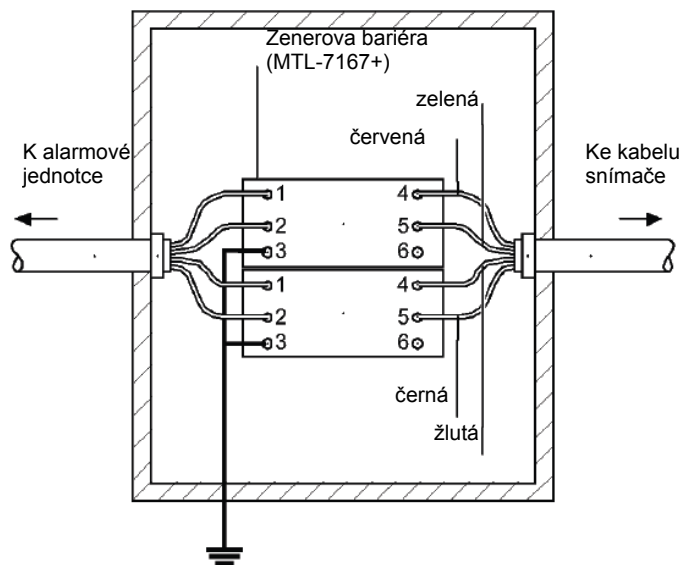

2. U modulů s lokalizační funkcí se objevuje jako zkušební délka kabelu hodnota o asi 21 m vyšší, než je hodnota bez Zenerovy bariéry. Když je položen kabel snímače o délce 150 m, pak s instalovanou Zenerovou bariérou se vypisuje hodnota 171 m nebo o něco víc. Tento o 21 m vyšší údaj vzdálenosti tak představuje dobrou indikaci, že Zenerova bariéra funguje správně. Podrobnosti a další možnosti nastavení, zejména pokud jde o kompenzaci odporu Zenerovy bariéry, si laskavě nastudujte v návodu k použití příslušného lokalizačního modulu.

Další možnosti použití

Údajové listy a pokyny pro instalaci k jednotlivým výstražným modulům upozorňujícím na únik a lokalizačním modulům poskytují přesnější informace o příslušných hodnotách a o osvědčeních pro použití v oblastech Ex. Pokud by kompetentní orgány v daném případě nechtěly uznat již existující povolení, mohou být Zenerovy bariéry MTL-7167+ instalovány jako doplňkové bezpečnostní opatření s libovolným modulem TraceTek.

Instalace a zapojení

Následující obrázek ukazuje správné zapojení Zenerovy bariéry MTL-7167+ k výstražnému modulu upozorňujícímu na únik a lokalizačnímu modulu TraceTek. Další podrobnosti získáte z údajových listů a pokynů pro instalaci příslušných modulů.

Upozornění: Povolení pro použití v oblastech Ex jsou vydána pro výrobce Zenerovy bariéry. Aby byla zaručena potřebná ochrana, je proto nutné pokyny výrobce dodržet.

Raytech VertriebsgmbH

Industriestrasse B-4
A-2345 Brunn/Gebirge
T: +43 2236 90300 0
F: +43 2236 90300 4099
sales@tracetek.at
www.raytech.at

Raytech VertriebsbUro West

Veilchenweg 13
A-4210 Galleukirchen
T: +43 7235 66910
F: +43 7235 66911
j.seitlingertracetek.at
www.tracetek.at